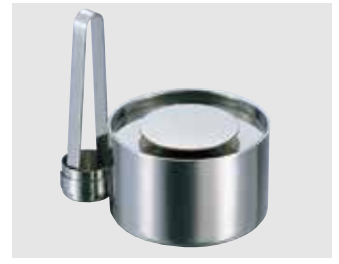

MR-495 ..... ¥3,500
ガリ・薬味入れ (トング付)
材質/本体：モリブデン銅、
フタ・トング：18-8ステンレス
箱サイズ/130×105×H80mm 入数/18
本体サイズ/100×133×H63mm
容量/400㍀
●トングスタンドがついてトングの置き場に困りません。
トングスタンドははすして洗えます。モリブデン銅で
酸に強い。