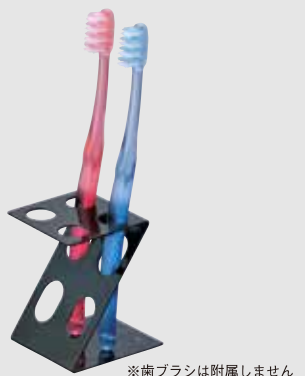

※歯ブラシは付属しません

MR-693 ..... ¥2,800
歯ブラシスタンド・ゼット(酸化発色・黒仕上げ)
材質/18-8ステンレス
箱サイズ/80×68×H57mm 入数/100
本体サイズ/65×55×H75mm

NEW